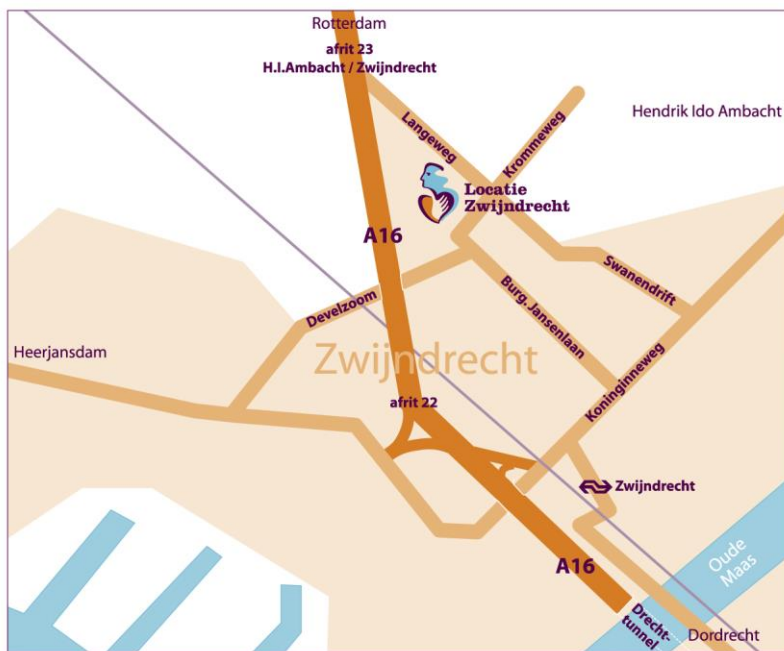

Naar locatie Zwijndrecht

Naar het ziekenhuis? Lees eerst de informatie op www.asz.nl/brmo.

**albert
schweitzer**

Met eigen vervoer

Adres:

Langeweg 336
3331 LZ Zwijndrecht

Vanuit de richting Rotterdam (A16) en Gorinchem

U neemt de afslag H.I. Ambacht/Zwijndrecht industrieterrein (afrit 23) en houdt rechts aan. Bij de stoplichten gaat u linksaf en volgt de borden 'A.Schweitzer'.

Vanuit de richting Breda (A16) en Dordrecht

U neemt de afslag H.I. Ambacht/Zwijndrecht industrieterrein (afrit 23) en houdt links aan. Bij de stoplichten gaat u linksaf en volgt u de borden 'A.Schweitzer'.

Met openbaar vervoer

Voor een deur-tot-deur advies kunt u het beste de website raadplegen: www.9292.nl

Albert Schweitzer ziekenhuis
september 2021
pavo 1032