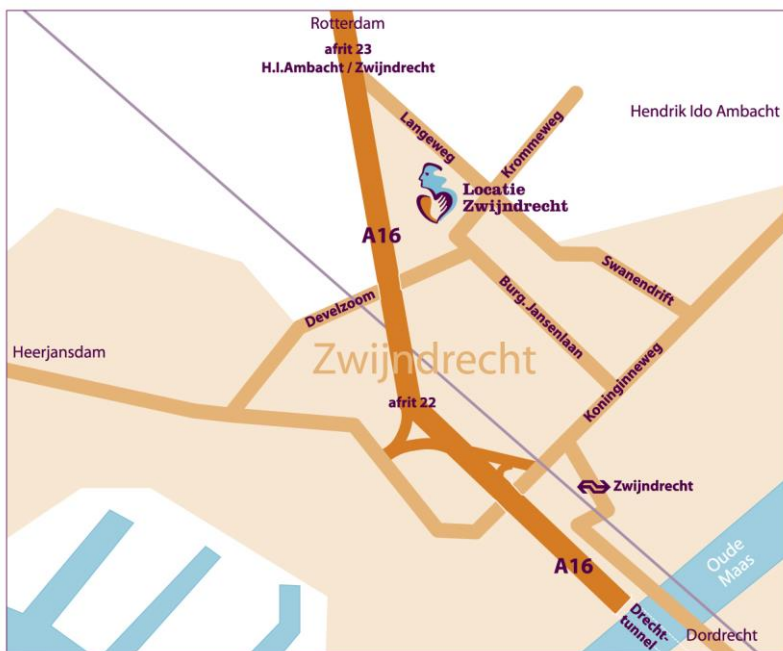

Naar locatie Zwijndrecht

Naar het ziekenhuis? Lees eerst de informatie op www.asz.nl/brmo.

informatie

Met eigen vervoer

Adres:

Langeweg 336
3331 LZ Zwijndrecht

Vanuit de richting Rotterdam (A16) en Gorinchem

U neemt de afslag H.I. Ambacht/Zwijndrecht industrieterrein (afrit 23) en houdt rechts aan. Bij de stoplichten gaat u linksaf en volgt de borden 'A.Schweitzer'.

Vanuit de richting Breda (A16) en Dordrecht

U neemt de afslag H.I. Ambacht/Zwijndrecht industrieterrein (afrit 23) en houdt links aan. Bij de stoplichten gaat u linksaf en volgt u de borden 'A.Schweitzer'.

Met openbaar vervoer

Voor een deur-tot-deur advies kunt u het beste de website raadplegen: www.9292.nl

Albert Schweitzer ziekenhuis
juni 2020
pavo 1032