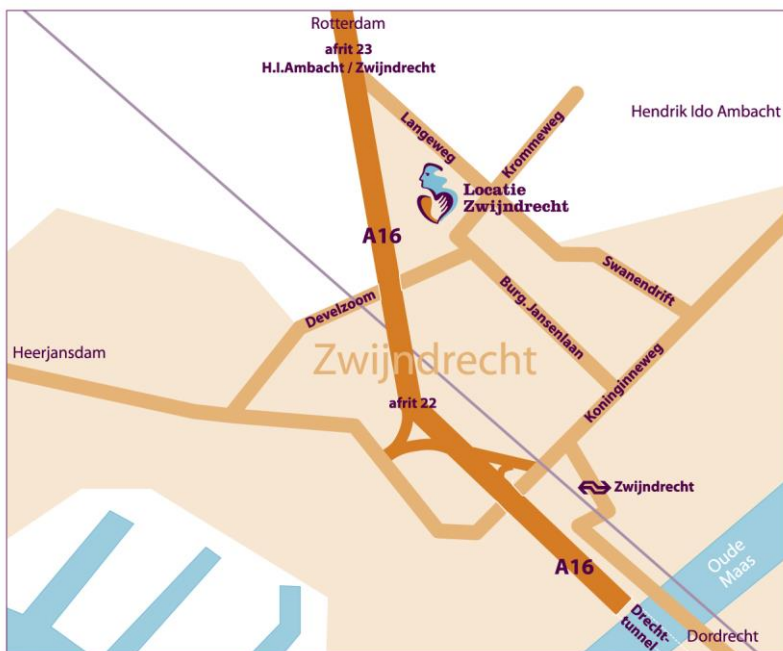

Naar locatie Zwijndrecht

Naar het ziekenhuis? Lees eerst de informatie op www.asz.nl/brmo.

informatie

Met eigen vervoer

Adres:

Langeweg 336
3331 LZ Zwijndrecht

Vanuit de richting Rotterdam (A16) en Gorinchem

U neemt de afslag H.I. Ambacht/Zwijndrecht industrieterrein (afrit 23) en houdt rechts aan. Bij de stoplichten gaat u linksaf en volgt de borden 'A.Schweitzer'.

Vanuit de richting Breda (A16) en Dordrecht

U neemt de afslag H.I. Ambacht/Zwijndrecht industrieterrein (afrit 23) en houdt links aan. Bij de stoplichten gaat u linksaf en volgt u de borden 'A.Schweitzer'.

Met openbaar vervoer

Voor een deur-tot-deur advies kunt u het beste de website raadplegen: www.9292.nl

Albert Schweitzer ziekenhuis
september 2021
pavo 1032