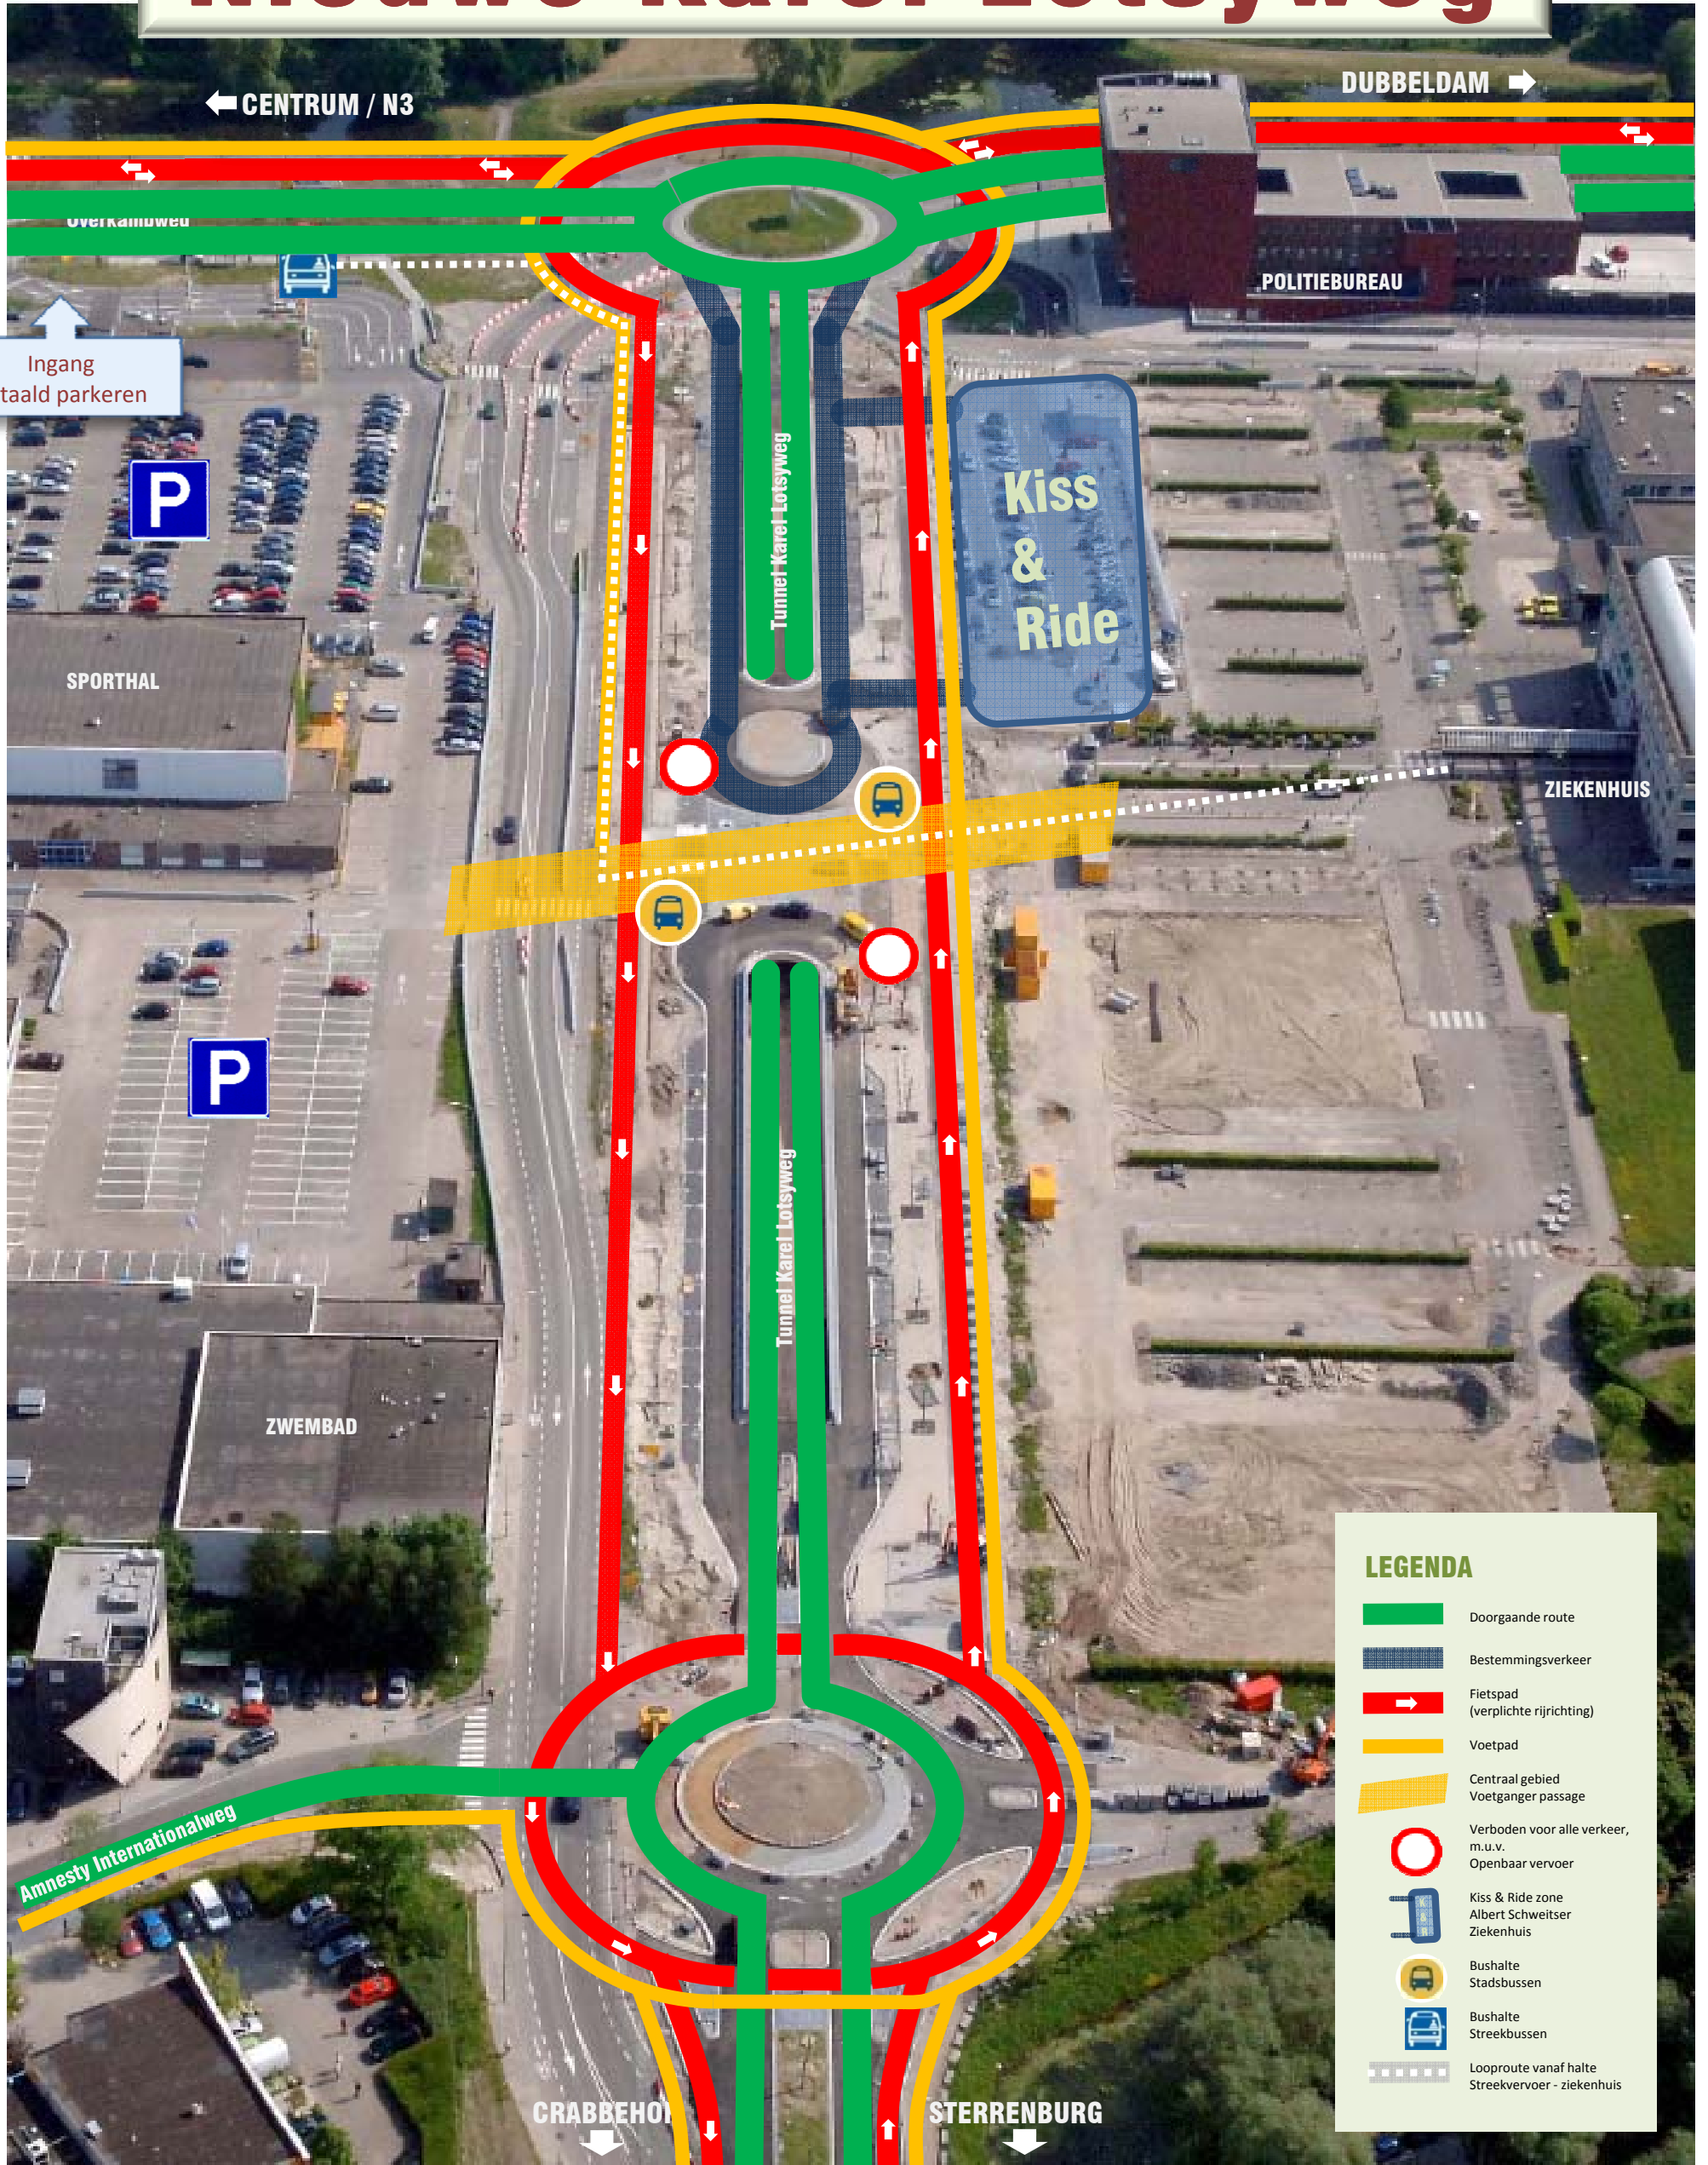

Nieuwe Karel Lotsyweg

Ingang
Betaald parkeren

P

SPORTHAL

P

ZWEMBAD

Amnesty Internationalweg

← CENTRUM / N3

DUBBELDAM →

POLITIEBUREAU

Kiss
&
Ride

ZIEKENHUIS

Tunnel Karel Lotsyweg

Tunnel Karel Lotsyweg

CRABBEHOI

STERRENBURG

LEGENDA

- Doorgaande route
- Bestemmingsverkeer
- Fietspad (verplichte rijrichting)
- Voetpad
- Centraal gebied Voetganger passage
- Verboden voor alle verkeer, m.u.v. Openbaar vervoer
- Kiss & Ride zone Albert Schweitzer Ziekenhuis
- Bushalte Stadsbussen
- Bushalte Streekbussen
- Looproute vanaf halte Streekvervoer - ziekenhuis